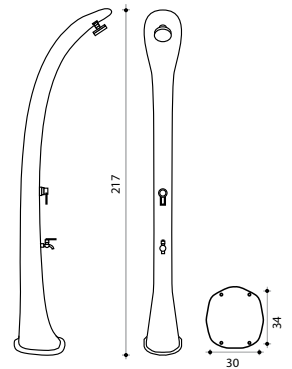

### Douche solaire 32L

Avec rince pieds

Matière : PEHD\*

Hauteur : 217cm

Système de fixation inclus

Garantie 2 ans

Anthracite  
DS-C720NO

Vert  
DS-C720VE