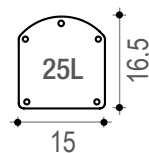

JOLLY

25 L

33 L

Douche solaire 25L

Avec rince pieds

Matière : Aluminium

Hauteur : 233 cm

Système de fixation inclus

Garantie 2 ans

Disponible en 2 versions et 6 coloris

Anthracite
DS-A522NO

Rose
DS-A522RS

Violet
DS-A522VO

Anodisation Inox
DS-A522AX

Anthracite
DS-A822NO

Inox
DS-A5822VO

SPRING

30 L

Douche solaire 30L

Avec rince pieds

Matière : Aluminium

Hauteur : 228 cm

Système de fixation inclus

Garantie 2 ans

Disponible en 7 coloris