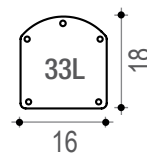

JOLLY

25 L

33 L

Douche solaire 25L

Avec rince pieds

Matière : Aluminium

Hauteur : 233 cm

Système de fixation inclus

Garantie 2 ans

Disponible en 2 versions et 6 coloris

Anthracite
DS-A522NO

Rose
DS-A522RS

Violet
DS-A522VO

Anodisation Inox
DS-A522AX

Anthracite
DS-A822NO

Inox
DS-A5822VO

SPRING

30 L

Douche solaire 30L

Avec rince pieds

Matière : Aluminium

Hauteur : 228 cm

Système de fixation inclus

Garantie 2 ans

Disponible en 7 coloris