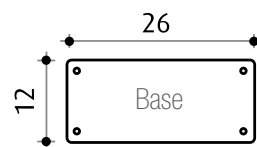

Anth/inox
DS-A122BN

Inox
DS-A122NX

Rose
DS-A122RS

Anthracite
DS-A122NO

Violet
DS-A122VO

Bleu
DS-A122BL

Anodisation Inox
DS-A122AX

REVENDEUR AGRÉÉ