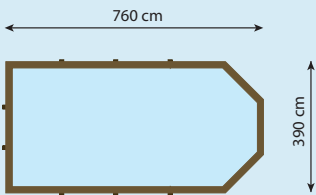

RECTOO

LE KIT D'UNE GARDIPOOL RECTOO COMPREND :

- Structure bois en pin rouge du nord, épaisseur 45 mm, traité autoclave
- Margelles en bois exotique
- Liner 75/100ème - couleur bleu pâle + feutre anti-bactérien 200g/m²
- Feutre anti-bactérien 200g/m² pour parois intérieures (colle incluse)
- Filtre à sable avec tous les accessoires (tuyaux, raccords, sable, gravier)
- Pompe 12 m³/h
- 2 skimmers et 2 refoulements
- Echelle intérieure en inox + Escalier extérieur en sapin rouge du Nord
- Supports d'angles en inox (voir photo p.14)
- Berceau autoportant formé de profilés métalliques
- Caches verticaux en bois pour profilés métalliques
- Quincaillerie en inox
- Kit de nettoyage et d'entretien (brosse, aspirateur, thermomètre, tuyaux, manche télescopique, epuisette)

RECTOO 3.90 x 7.60

hauteur: 133 cm
pompe: débit 12 m³/h

RECTOO 3.90 x 9.20

hauteur: 146 cm
pompe: débit 12 m³/h

RECTOO 3.90 x 7.60

Info: Dimension intérieure = Dimension - 40 cm