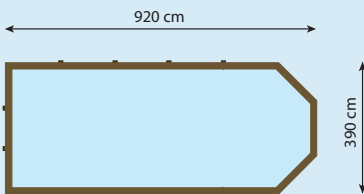

RECTOO

LE KIT D'UNE GARDIPOOL RECTOO COMPREND :

- Structure bois en pin rouge du nord, épaisseur 45 mm, traité autoclave
- Margelles en bois exotique
- Liner 75/100ème - couleur bleu pâle + feutre anti-bactérien 200g/m²
- Feutre anti-bactérien 200g/m² pour parois intérieures (colle incluse)
- Filtre à sable avec tous les accessoires (tuyaux, raccords, sable, gravier)
- Pompe 12 m³/h
- 2 skimmers et 2 refoulements
- Echelle intérieure en inox + Escalier extérieur en sapin rouge du Nord
- Supports d'angles en inox (voir photo p.14)
- Berceau autoportant formé de profilés métalliques
- Caches verticaux en bois pour profilés métalliques
- Quincaillerie en inox
- Kit de nettoyage et d'entretien (brosse, aspirateur, thermomètre, tuyaux, manche télescopique, epuisette)

RECTOO 3.90 x 7.60

hauteur: 133 cm
pompe: débit 12 m³/h

RECTOO 3.90 x 9.20

hauteur: 146 cm
pompe: débit 12 m³/h

RECTOO 3.90 x 7.60

Info: Dimension intérieure = Dimension - 40 cm