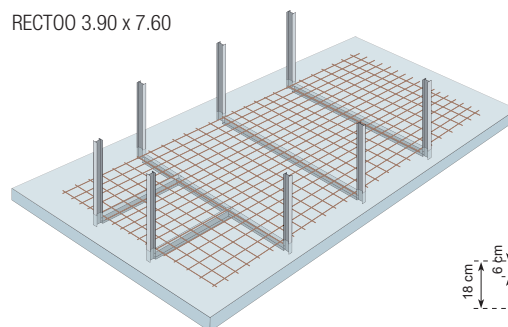

RECTOO

LE KIT D'UNE GARDIPOOL RECTOO COMPREND :

- Structure bois en pin rouge du nord, épaisseur 45 mm, traité autoclave
- Margelles en bois exotique
- Liner 75/100ème - couleur bleu pâle + feutre anti-bactérien 200g/m²
- Feutre anti-bactérien 200g/m² pour parois intérieures (colle incluse)
- Filtre à sable avec tous les accessoires (tuyaux, raccords, sable, gravier)
- Pompe 12 m³/h
- 2 skimmers et 2 refoulements
- Echelle intérieure en inox + Escalier extérieur en sapin rouge du Nord
- Supports d'angles en inox (voir photo p.14)
- Berceau autoportant formé de profilés métalliques
- Caches verticaux en bois pour profilés métalliques
- Quincaillerie en inox
- Kit de nettoyage et d'entretien (brosse, aspirateur, thermomètre, tuyaux, manche télescopique, epuisette)

RECTOO 3.90 x 7.60

hauteur: 133 cm
pompe: débit 12 m³/h

RECTOO 3.90 x 9.20

hauteur: 146 cm
pompe: débit 12 m³/h

RECTOO 3.90 x 7.60

Info: Dimension intérieure = Dimension - 40 cm