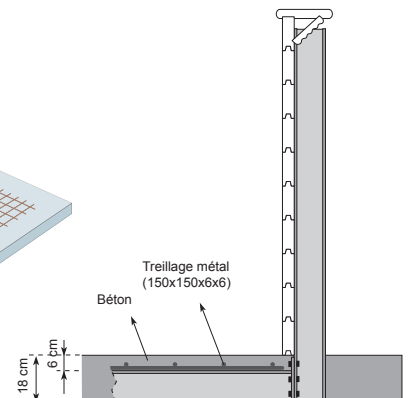

RECTOO

LE KIT D'UNE GARDIPOOL RECTOO COMPREND :

- Structure bois en pin rouge du nord, épaisseur 45 mm, traité autoclave
- Margelles en bois exotique
- Liner 75/100ème - couleur bleu pâle + feutre anti-bactérien 200g/m²
- Feutre anti-bactérien 200g/m² pour parois intérieures (colle incluse)
- Filtre à sable avec tous les accessoires (tuyaux, raccords, sable, gravier)
- Pompe 12 m³/h
- 2 skimmers et 2 refoulements
- Echelle intérieure en inox + Escalier extérieur en sapin rouge du Nord
- Supports d'angles en inox (voir photo p.14)
- Berceau autoportant formé de profilés métalliques
- Caches verticaux en bois pour profilés métalliques
- Quincaillerie en inox
- Kit de nettoyage et d'entretien (brosse, aspirateur, thermomètre, tuyaux, manche télescopique, epuisette)

RECTOO 3.90 x 7.60

hauteur: 133 cm
pompe: débit 12 m³/h

RECTOO 3.90 x 9.20

hauteur: 146 cm
pompe: débit 12 m³/h

RECTOO 3.90 x 7.60

Info: Dimension intérieure = Dimension - 40 cm