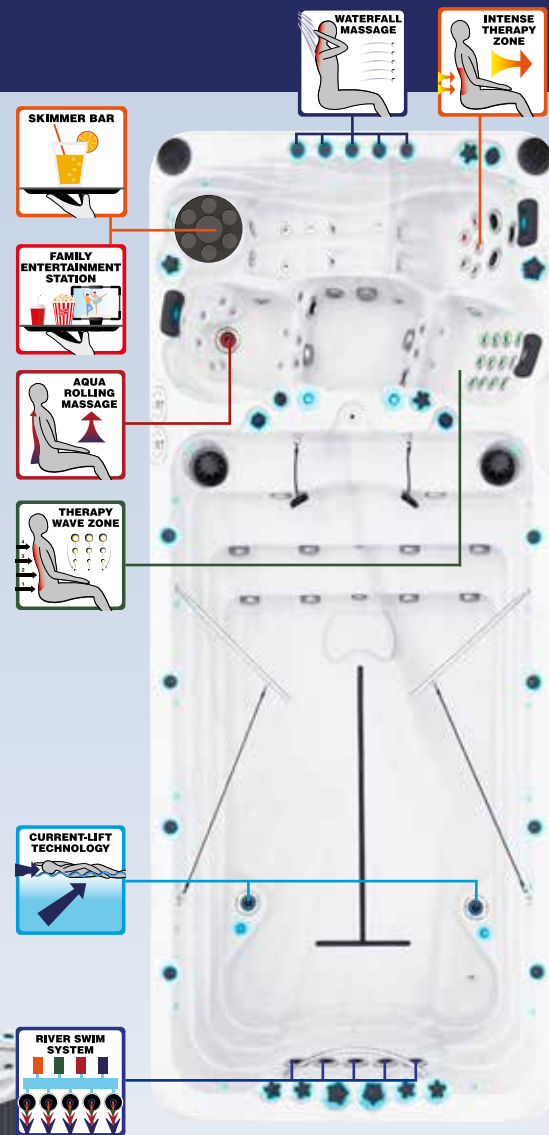

# SWIMSPA 3

Le Spa de Nage Swimspa 3 allie notre innovante Current Lift Technology™ à une ligne généreuse d'options uniques de massage thérapeutique: Aqua Rolling Massage™, Therapy Wave Zone™, Intense Therapy Zone™ et Waterfall Massage™. Swimspa 3 est divisé en deux zones, pour la nage et pour le spa et vous pouvez varier la température entre les deux. Cette configuration vous permet de profiter d'un exercice rafraichissant et confortable, suivi d'un bain chaud et relaxant.

Le système de réchauffement à double source Hybrid Heating™ du Swimspa vous offre le meilleur des deux univers-nage et spa- dans un seul spa de nage. Nos Spas de nages sont les seuls à offrir la technologie Current Lift Technology™ permettant au nageur de rester allongé à la surface de l'eau à n'importe quelle intensité de courant.

- Dimensions Standard: 540 x 228 x 128 cm
- Dimensions Profond: 540 x 228 x 152 cm
- Nombre de place assise: 2
- Nombre de place allongée: 1
- Nombre de jet de massage: 60
- Nombre de jet de massage: 60
- Nombre de jets turbo pour la nage: 5
- Nombre de jets de sol pour la nage: 2
- Skimmer Bar
- Aqua Rolling Massage™
- Therapy Wave Zone
- Intense Therapy Zone
- Waterfall Massage
- Système Intérieur Led Starbrite
- Système audio avec Bluetooth
- Wi-Fi Ready
- Hybrid Heating™
- Bio-Lok
- Synergy Water Maintenance System
- Energy Efficient Pompe de filtration
- Volume Standard: 12000 L
- Poids à vide Standard: 1550 KG
- Volume Profond: 14000 L
- Poids à vide Profond: 1700 KG
- Current-Lift Technology™
- River Swim System