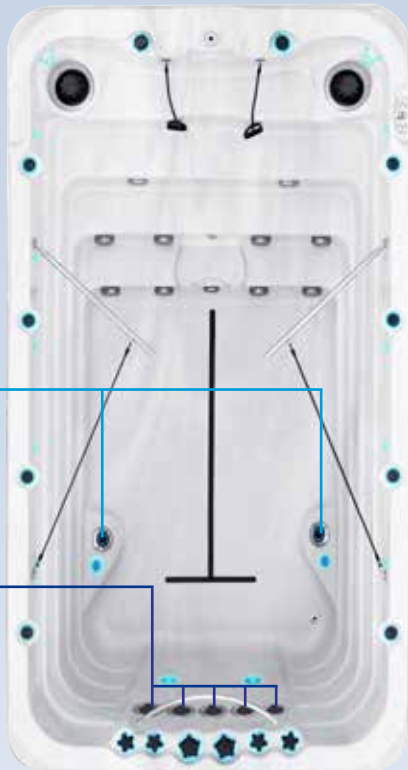

SWIMSPA 2

- Dimensions Standard: 400 x 228 x 126 cm
- Dimensions Profond: 400 x 228 x 152 cm
- Nombre de jets turbo pour la nage: 5
- Nombre de jets de sol pour la nage: 2
- Système Intérieur Led Starbrite
- Wi-Fi Ready
- Hybrid Heating™
- Bio-Lok
- Synergy Water Maintenance System
- Energy Efficient Pompe de filtration
- Volume Standard: 7500 L
- Poids à vide Standard: 1200 KG
- Volume Profond: 9000 L
- Poids à vide Profond: 1400 KG
- Current-Lift Technology™
- River Swim System

Swim-Assist Tether System

En plus de nager contre le système exclusif de nage fluviale à l'aide de la technologie de levage actuelle, vous pouvez utiliser le système d'entraînement d'aide à la nage pour ajouter de la dimension à votre gamme d'options de natation. Le système d'entraînement Swim-Assist Tether vous maintiendra centré dans le spa de natation, vous permettant de nager ou de marcher à n'importe quelle vitesse avec une friction articulaire minimale. Ceci augmentera la vitesse à laquelle vous brûlez les calories et renforcez vos muscles.