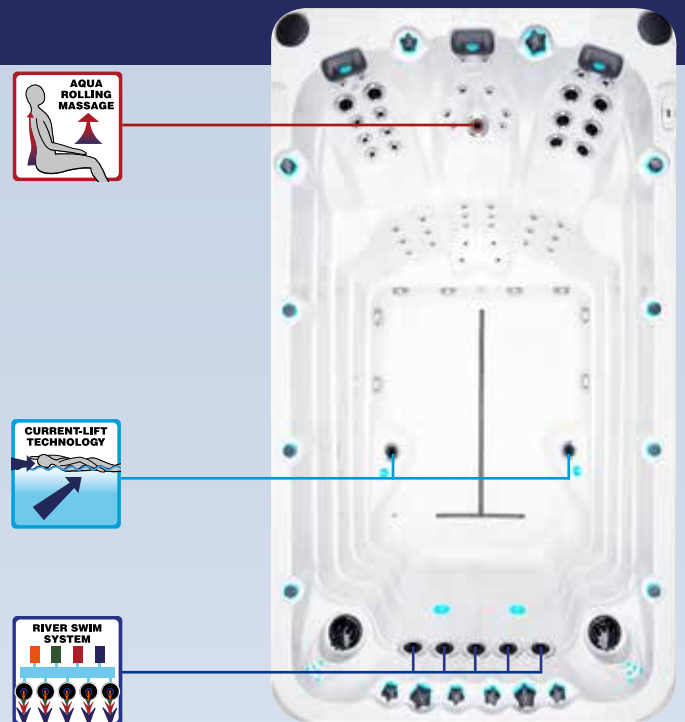

# SWIMSPA 1

SwimSpa 1 de notre gamme de spa de nage, compact, il combine 3 sièges de massage avec River Swim System, permettant une nage vigoureuse tout en gardant la tête au-dessus du niveau de l'eau. La puissance et l'intensité des buses sont totalement réglables et peuvent être utilisées en combinaison avec notre Current Lift Technology™, vous permettant de rester également dans l'eau même lorsque vous nagez à un rythme plus lent. Les trois sièges de massage sont également conçus pour tous type de taille et intègrent des techniques de massage spécialement conçues, notamment notre massage exclusif Aqua Rolling Massage™ exclusif de Rev'd'eau, une de nos fonctions de massage les plus populaires et les plus efficaces.

- Dimensions Standard: 394 x 226 x 126 cm
- Dimensions Profond: 394 x 226 x 152 cm
- Nombre de place assise: 3
- Nombre de jet de massage: 50
- Nombre de jets turbo pour la nage: 5
- Nombre de jets de sol pour la nage: 2
- Aqua Rolling Massage™
- Système Intérieur Led Starbrite
- Système audio avec Bluetooth
- Wi-Fi Ready
- Hybrid Heating™
- Bio-Lok
- Synergy Water Maintenance System
- Energy Efficient Pompe de filtration
- Volume Standard: 7500 L
- Poids à vide Standard: 1200 KG
- Volume Profond: 9000 L
- Poids à vide Profond: 1400 KG
- Current-Lift Technology™
- River Swim System